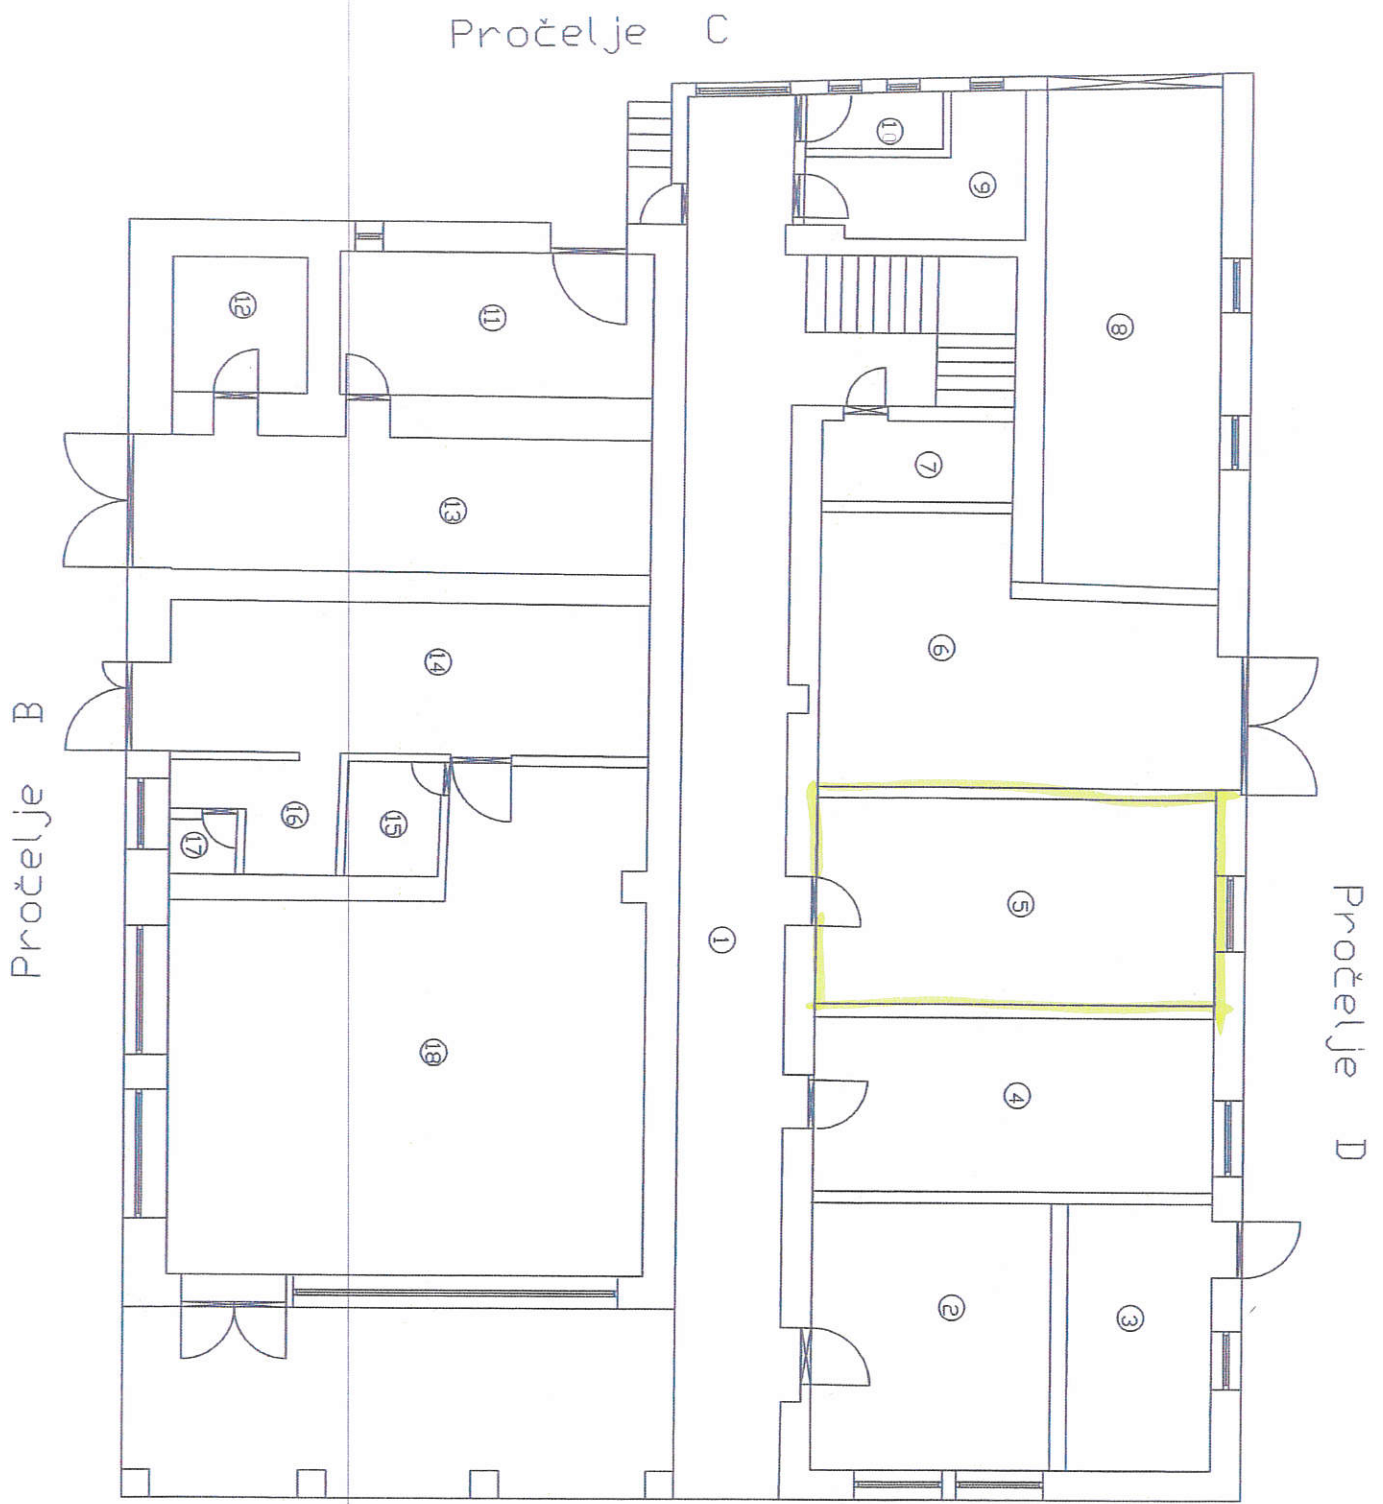

TLOCRT PRIZEMLJA M 1:100

ISPIS PLOŠTINA PROSTORIJA:

- ① P - 61,80 m²
- ② P - 21,70 m²
- ③ P - 13,00 m²
- ④ P - 23,40 m²
- ⑤ P - 27,70 m²
- ⑥ P - 30,70 m²
- ⑦ P - 5,20 m²
- ⑧ P - 29,40 m²
- ⑨ P - 7,60 m²
- ⑩ P - 2,50 m²
- ⑪ P - 15,10 m²
- ⑫ P - 6,10 m²
- ⑬ P - 21,50 m²
- ⑭ P - 24,10 m²
- ⑮ P - 3,60 m²
- ⑯ P - 4,80 m²
- ⑰ P - 1,40 m²
- ⑱ P - 68,70 m²

TLOCRT KATA

M 1:100

ISPIS PLOŠTINA PROSTORIJA:

- ① P - 22,00 m²
- ② P - 14,50 m²
- ③ P - 53,70 m²
- ④ P - 62,00 m²
- ⑤ P - 2,10 m²
- ⑥ P - 1,50 m²
- ⑦ P - 1,30 m²
- ⑧ P - 3,50 m²
- ⑨ P - 68,80 m²
- ⑩ P - 193,00 m²
- ⑪ P - 6,10 m²
- ⑫ P - 6,10 m²