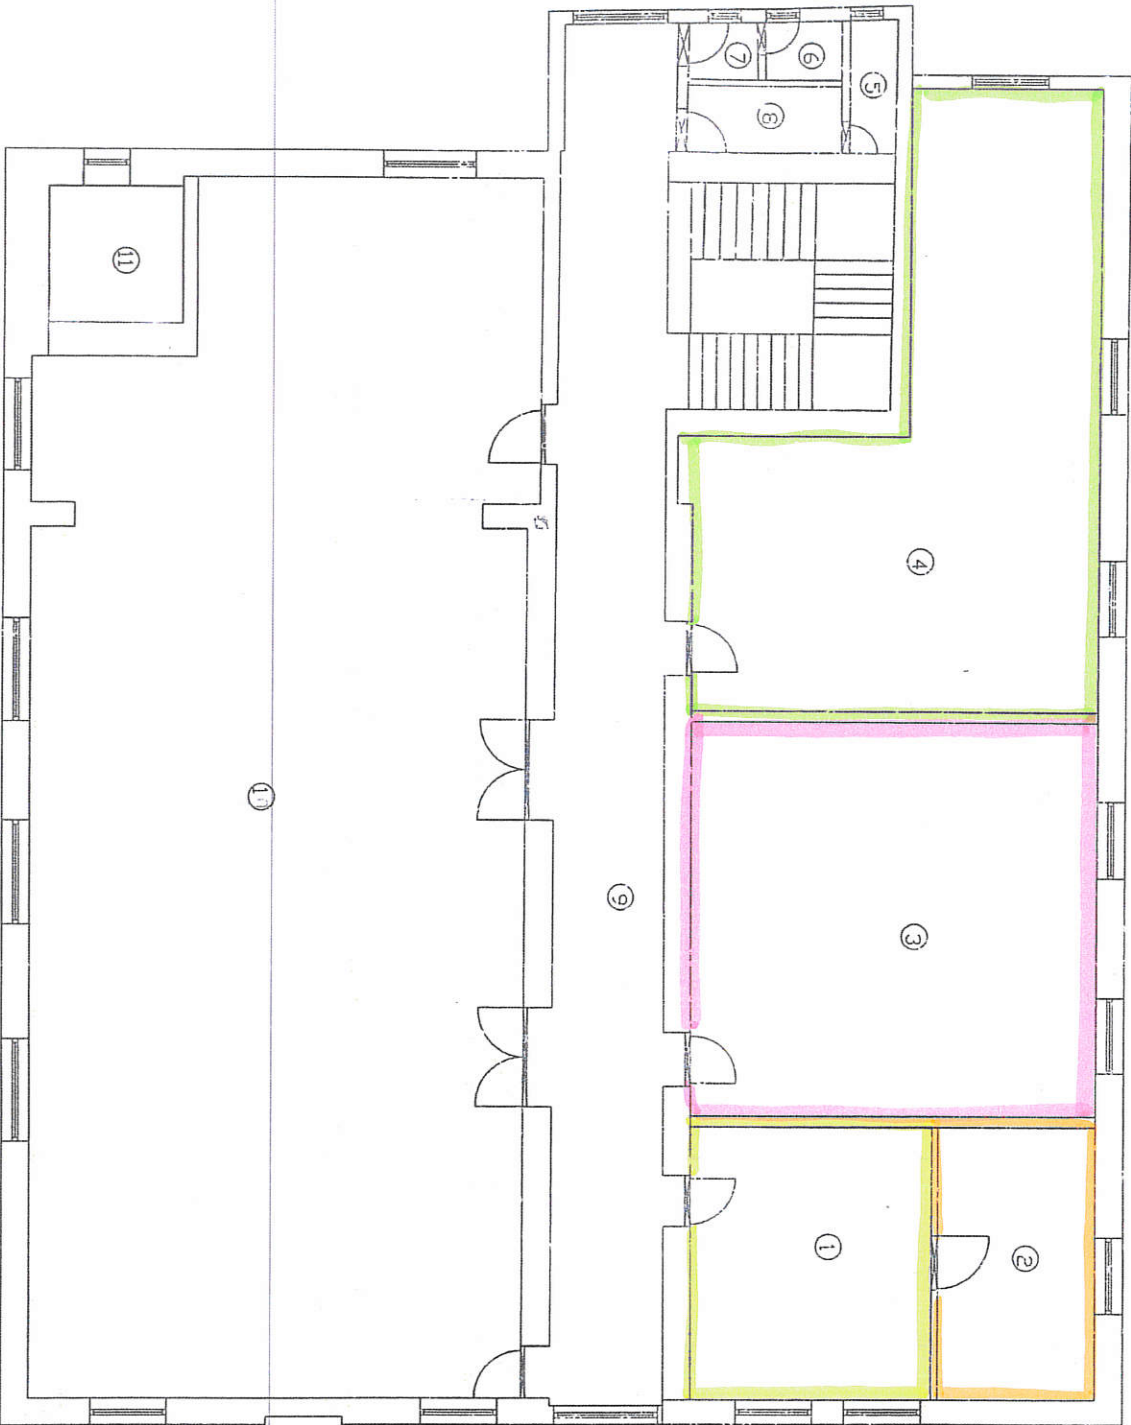

TLOCRT PRIZEMLJA M 1:100

ISPIS PLOŠTINA PROSTORIJA:

- ① P - 61,80 m²
- ② P - 21,70 m²
- ③ P - 13,00 m²
- ④ P - 23,40 m²
- ⑤ P - 27,70 m²
- ⑥ P - 30,70 m²
- ⑦ P - 5,20 m²
- ⑧ P - 29,40 m²
- ⑨ P - 7,60 m²
- ⑩ P - 2,50 m²
- ⑪ P - 15,10 m²
- ⑫ P - 6,10 m²
- ⑬ P - 21,50 m²
- ⑭ P - 24,10 m²
- ⑮ P - 3,60 m²
- ⑯ P - 4,80 m²
- ⑰ P - 1,40 m²
- ⑱ P - 68,70 m²

TLOCRT KATA

M 1:100

ISPIS PLOŠTINA PROSTORIJA:

- ① P - 22,00 m²
- ② P - 14,50 m²
- ③ P - 53,70 m²
- ④ P - 62,00 m²
- ⑤ P - 2,10 m²
- ⑥ P - 1,50 m²
- ⑦ P - 1,30 m²
- ⑧ P - 3,50 m²
- ⑨ P - 68,80 m²
- ⑩ P - 193,00 m²
- ⑪ P - 6,10 m²
- ⑫ P - 6,10 m²